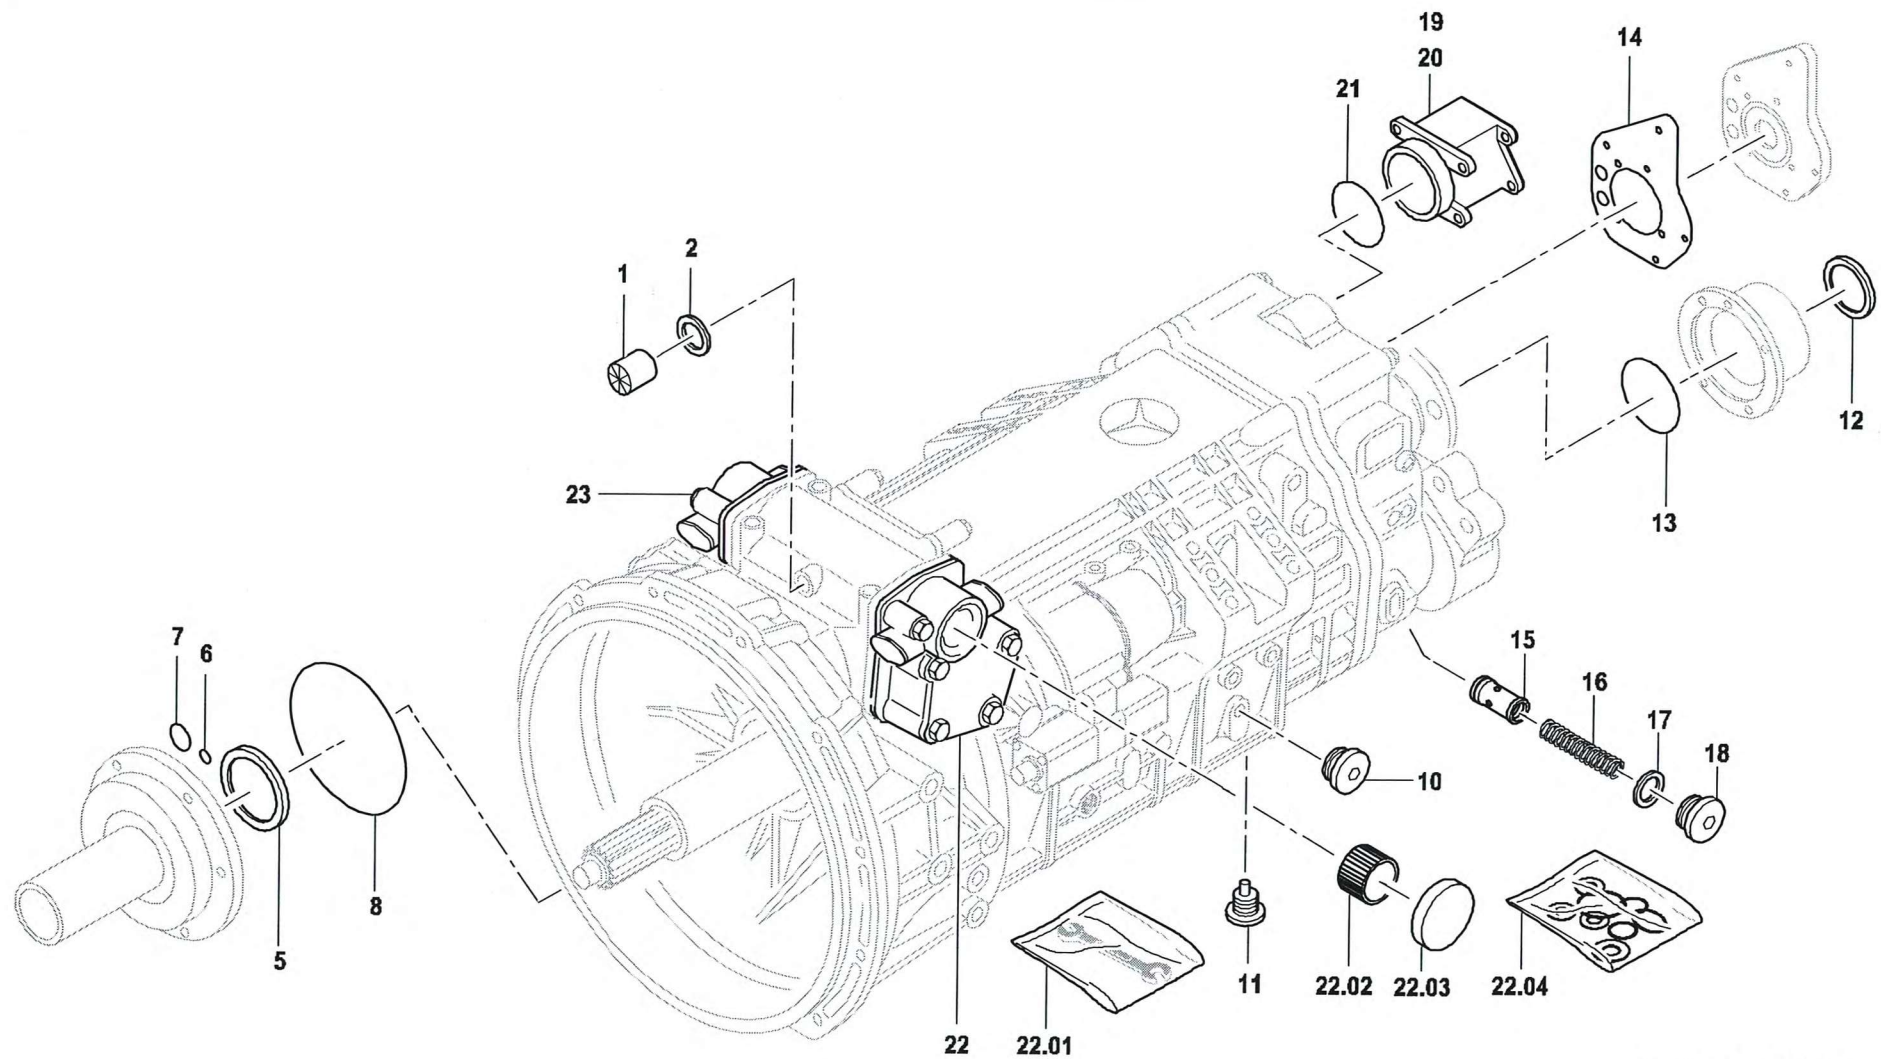

GROVE

SCHALTGETRIEBE (G240-16 EPS III)
 GEAR BOX (G240-16 EPS III)

BILDТАFЕL
 PICTORIAL DISPLAY

GMK 5095
 BE 505
 G 631

12.07

3114506-ETL C

1/2

GROVE

SCHALTGETRIEBE (G240-16 EPS III)
 GEAR BOX (G240-16 EPS III)

BILDTADEL
 PICTORIAL DISPLAY

GMK 5095
 BE 505
 G 631

12.07

3114506-ETL C

2/2